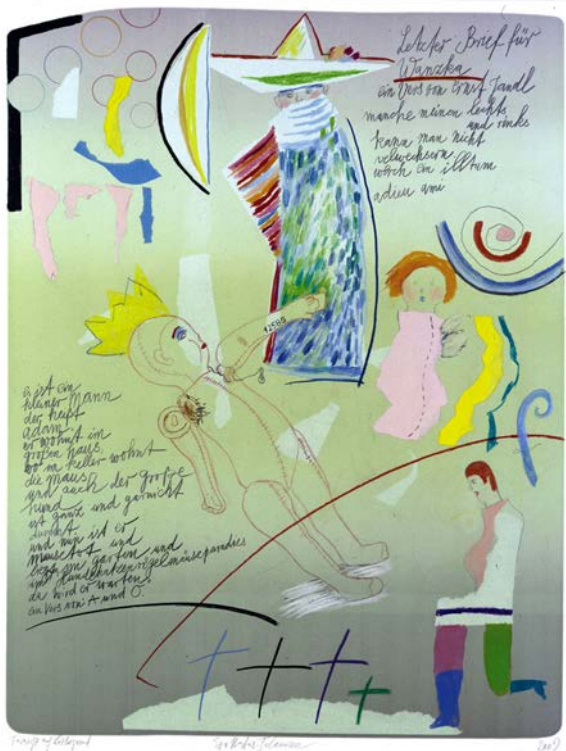

1.

Eva Natus-Šalamounová_kresba mastnými pastely na litografickém podkladě „Cirque du guerre_ Cirkus války“ 2002, velikost kresby 65 x 49 cm_nemám

2.

Eva Natus-Šalamounová_kresba štětcem tuší na barevném papíře, 2010-11, velikost kresby ca 70 cm x 50 cm_nemám

3.

Eva Natus-Šalamounová_kresba mastnými pastely na bílém papíře „Adam a Aram“ 1999, velikost ca A3 cm_nemám

4.

Eva Natus-Šalamounová_kresba mastnými pastely na litografickém podkladě „ICH SEHE WAS, WAS DU NIE SIEHST_ VIDÍM COSI, CO TY NIKDY NESPATŘÍŠ“ 2005, velikost 42,5 cm x 53,5 cm_nemám

5.

Eva Natus-Šalamounová
kresba mastnými pastely na litografickém podkladě
„Frage eines Augenblicks_ Otázka okamžiku“ 1999
velikost 53,5 x 43 cm_ nemám

6.

Eva Natus-Šalamounová_
kresba mastnými pastely na litografickém podkladě
„DAS GOLDENE KALB_ ZLATÉ TELE“ 1995,
velikost kresby 72 x 56 cm_ nemám

7.

Eva Natus-Šalamounová
kresba mastnými pastely na litografickém podkladě
„Drama aus dem Schrank_ Drama ze skříně“, 2005
velikost kresby 73 cm x 55 cm. nemám

8.

Eva Natus-Šalamounová
kresba mastnými pastely na litografickém podkladě
„Flügel des Schmetterlings_ Motýlí křídla“
velikost kresby_ 65 x 49 cm, nemám