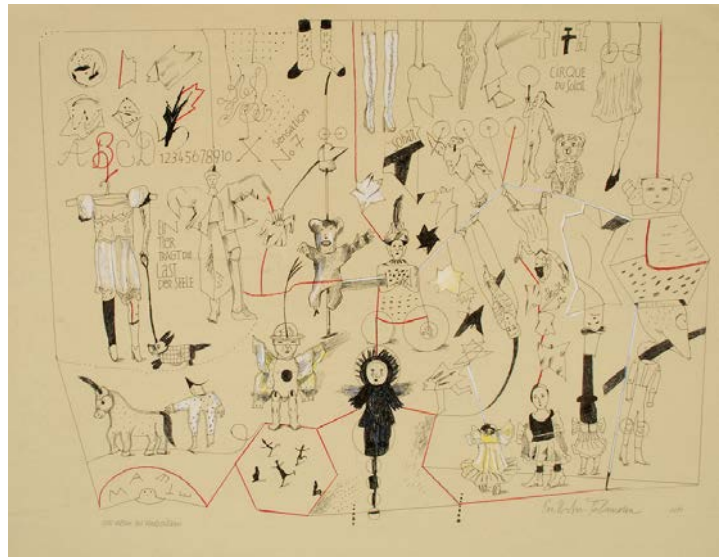

1.

Eva Natus-Šalamounová_kresba mastnými pastely na litografickém podkladě „Cirque du guerre_ Cirkus války“ 2002, velikost kresby 65 x 49 cm_nemám

2.

Eva Natus-Šalamounová_kresba štětcem tuší na barevném papíře, 2010-11, velikost kresby ca 70 cm x 50 cm_nemám

3.

Eva Natus-Šalamounová_kresba mastnými pastely na bílém papíře „Adam a Aram“ 1999, velikost ca A3 cm_nemám

4.

Eva Natus-Šalamounová_kresba mastnými pastely na litografickém podkladě „ICH SEHE WAS, WAS DU NIE SIEHST_ VIDÍM COSI, CO TY NIKDY NESPATŘÍŠ“ 2005, velikost 42,5 cm x 53,5 cm_nemám

5.

Eva Natus-Šalamounová
kresba mastnými pastely na litografickém podkladě
„Frage eines Augenblicks_ Otázka okamžiku“ 1999
velikost 53,5 x 43 cm_ nemám

6.

Eva Natus-Šalamounová_
kresba mastnými pastely na litografickém podkladě
„DAS GOLDENE KALB_ ZLATÉ TELE“ 1995,
velikost kresby 72 x 56 cm_ nemám

7.

Eva Natus-Šalamounová
kresba mastnými pastely na litografickém podkladě
„Drama aus dem Schrank_ Drama ze skříně“, 2005
velikost kresby 73 cm x 55 cm. nemám

8.

Eva Natus-Šalamounová
kresba mastnými pastely na litografickém podkladě
„Flügel des Schmetterlings_ Motýlí křídla“
velikost kresby_ 65 x 49 cm, nemám