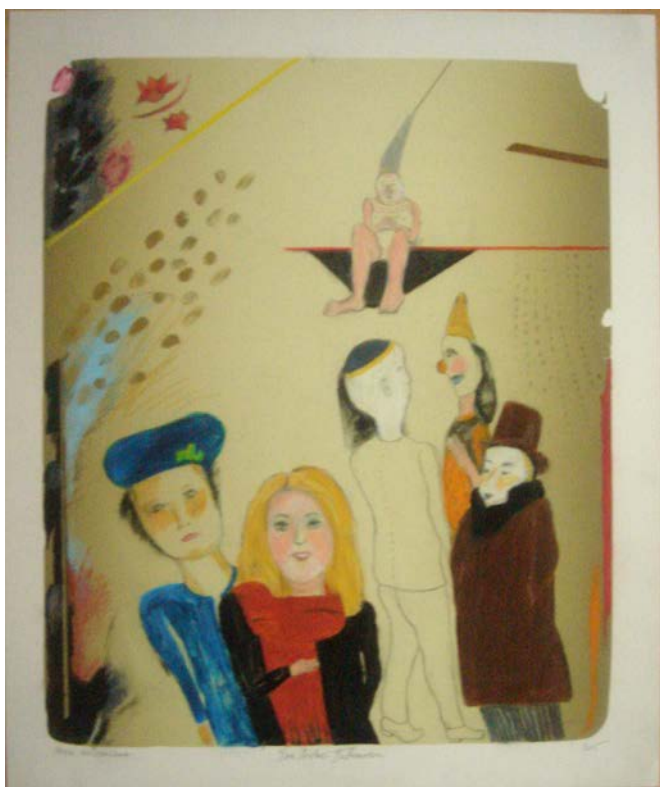

1.

Eva Natus-Šalamounová_kresba mastnými pastely na litografickém podkladě „Cirque du guerre_ Cirkus války“ 2002, velikost kresby 65 x 49 cm_nemám

2.

Eva Natus-Šalamounová_kresba štětcem tuší na barevném papíře, 2010-11, velikost kresby ca 70 cm x 50 cm_nemám

3.

Eva Natus-Šalamounová_kresba mastnými pastely na bílém papíře „Adam a Aram“ 1999, velikost ca A3 cm_nemám

4.

Eva Natus-Šalamounová_kresba mastnými pastely na litografickém podkladě „ICH SEHE WAS, WAS DU NIE SIEHST_ VIDÍM COSI, CO TY NIKDY NESPATŘÍŠ“ 2005, velikost 42,5 cm x 53,5 cm_nemám

13

Eva Natus-Šalamounová
kresba mastnými pastely na litografickém podkladě,
velikost kresby ca 70 cm x 50 cm, nemám

14

Eva Natus-Šalamounová
kresba mastnými pastely na litografickém podkladě,
velikost kresby ca 50 cm x 70 cm, nemám

15

Eva Natus-Šalamounová
kresba mastnými pastely na litografickém podkladě,
velikost kresby ca 50 cm x 70 cm, nemám

16

Eva Natus-Šalamounová
kresba mastnými pastely na litografickém podkladě
„Frage eines Augenblickes_ Otázka okamžiku“
velikost kresby velikost kresby 53,5 x 43 cm, nemám