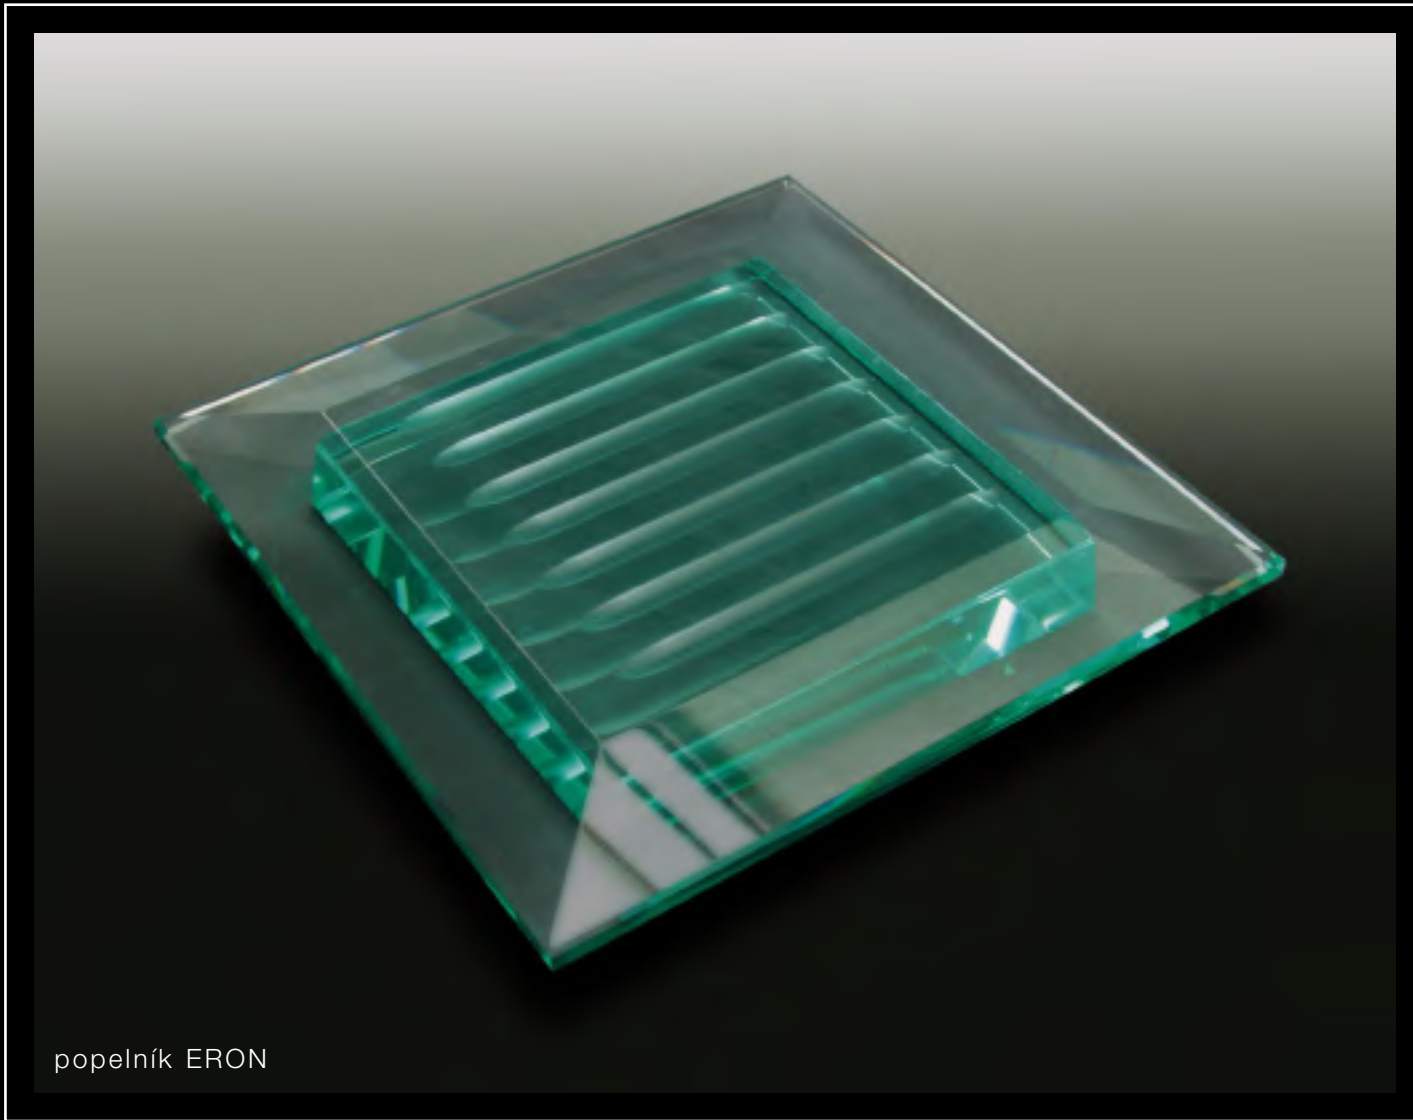

popelník LADY

popelník KVARTET

popelník ERON

vázy ERIKA

misa AMFY

misa JOHANA

misa SPINA

misa RONDO

misa CHERRY

misa TECHNO

pohár MIA

osvětlovadla LOTOS

osvětlovadlo PORTA LUCIS 01

osvětlovadlo PORTA LUCIS 02

osvětlovadlo PORTA LUCIS 03

osvětlovadlo PORTA LUCIS 04

autorská výstava v galerii TEKTON v Praze 2001

autorská výstava v galerii TEKTON v Praze 2001

křeslo KOBO I

křeslo KOBO I

křeslo KOBO II

křeslo KOBO II

lavice KORIANA

lavice KORIANA