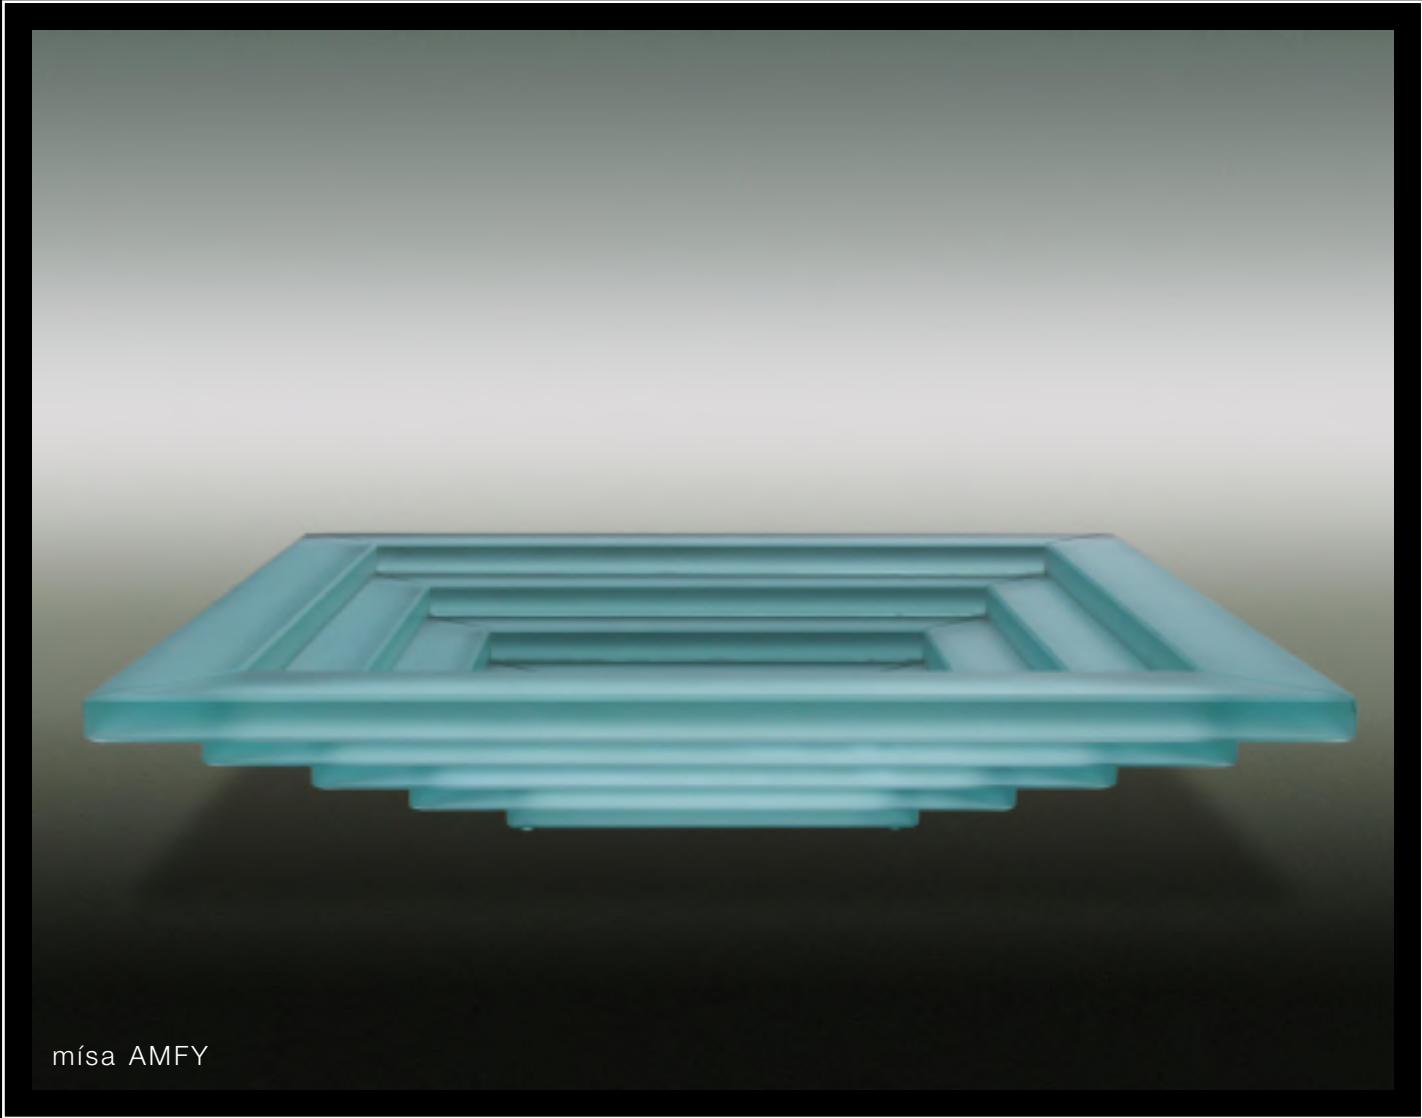

popelník LADY

popelník KVARTET

popelník ERON

vázy ERIKA

misa AMFY

misa JOHANA

misa SPINA

misa RONDO

autorská výstava v galerii TEKTON v Praze 2001

autorská výstava v galerii TEKTON v Praze 2001

křeslo KOBO I

křeslo KOBO I

křeslo KOBO II

křeslo KOBO II

lavice KORIANA

lavice KORIANA

portál a hlavní poutač Národní galerie v Praze ve spolupráci s Radovanem Veselým a studiem VIDĚL

systemy domácí kina a stereo ozvučení pro vysoce náročné uživatelské parametry

hydraulický výtah pro veřejnost v malé dvoraně Národní galerie v Praze