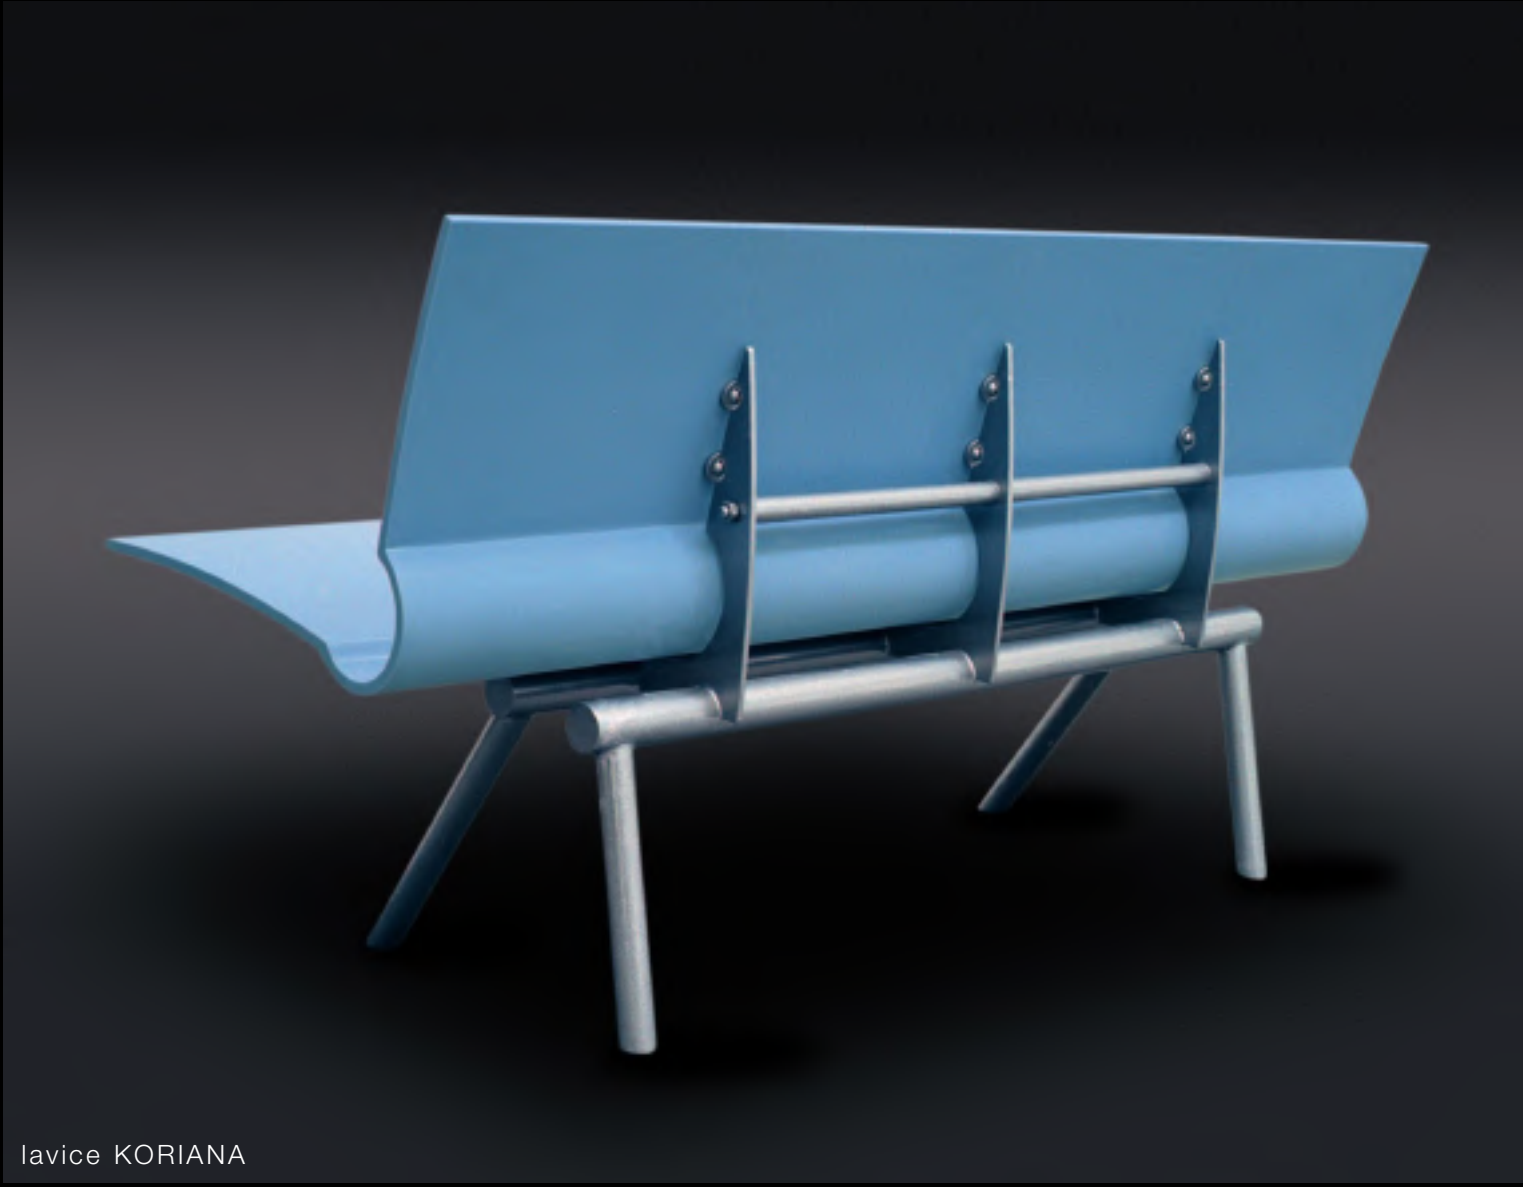

autorská výstava v galerii TEKTON v Praze 2001

autorská výstava v galerii TEKTON v Praze 2001

křeslo KOBO I

křeslo KOBO I

křeslo KOBO II

křeslo KOBO II

lavice KORIANA

lavice KORIANA

portál a hlavní poutač Národní galerie v Praze ve spolupráci s Radovanem Veselým a studiem VIDĚL

systemy domácí kina a stereo ozvučení pro vysoce náročné uživatelské parametry

hydraulický výtah pro veřejnost v malé dvoraně Národní galerie v Praze