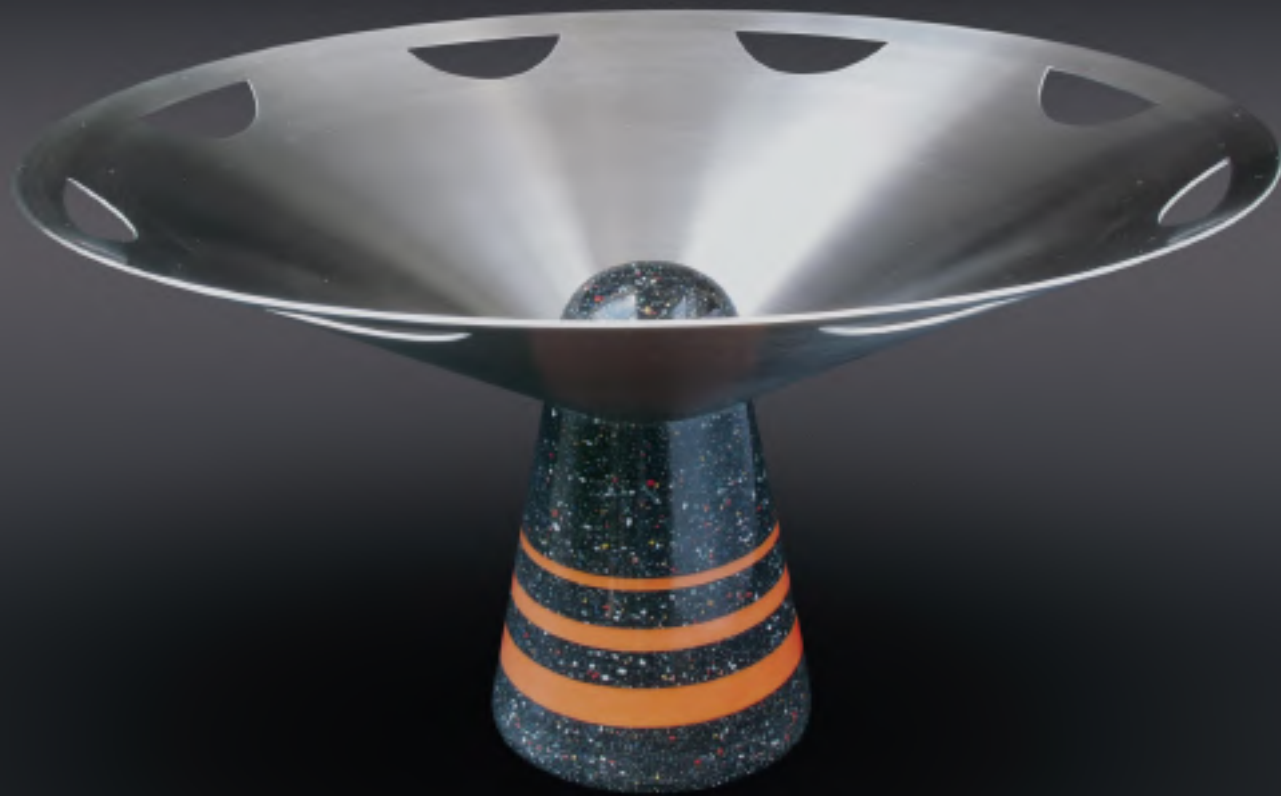

popelník LADY

popelník KVARTET

popelník ERON

vázy ERIKA

misa AMFY

misa JOHANA

misa SPINA

misa RONDO

misa CHERRY

misa TECHNO

pohár MIA

osvětlovadla LOTOS

osvětlovadlo PORTA LUCIS 01

osvětlovadlo PORTA LUCIS 02

osvětlovadlo PORTA LUCIS 03

osvětlovadlo PORTA LUCIS 04

autorská výstava v galerii TEKTON v Praze 2001

autorská výstava v galerii TEKTON v Praze 2001

křeslo KOBO I

křeslo KOBO I

křeslo KOBO II

křeslo KOBO II

lavice KORIANA

lavice KORIANA

portál a hlavní poutač Národní galerie v Praze ve spolupráci s Radovanem Veselým a studiem VIDĚL

systemy domácí kina a stereo ozvučení pro vysoce náročné uživatelské parametry

hydraulický výtah pro veřejnost v malé dvoraně Národní galerie v Praze