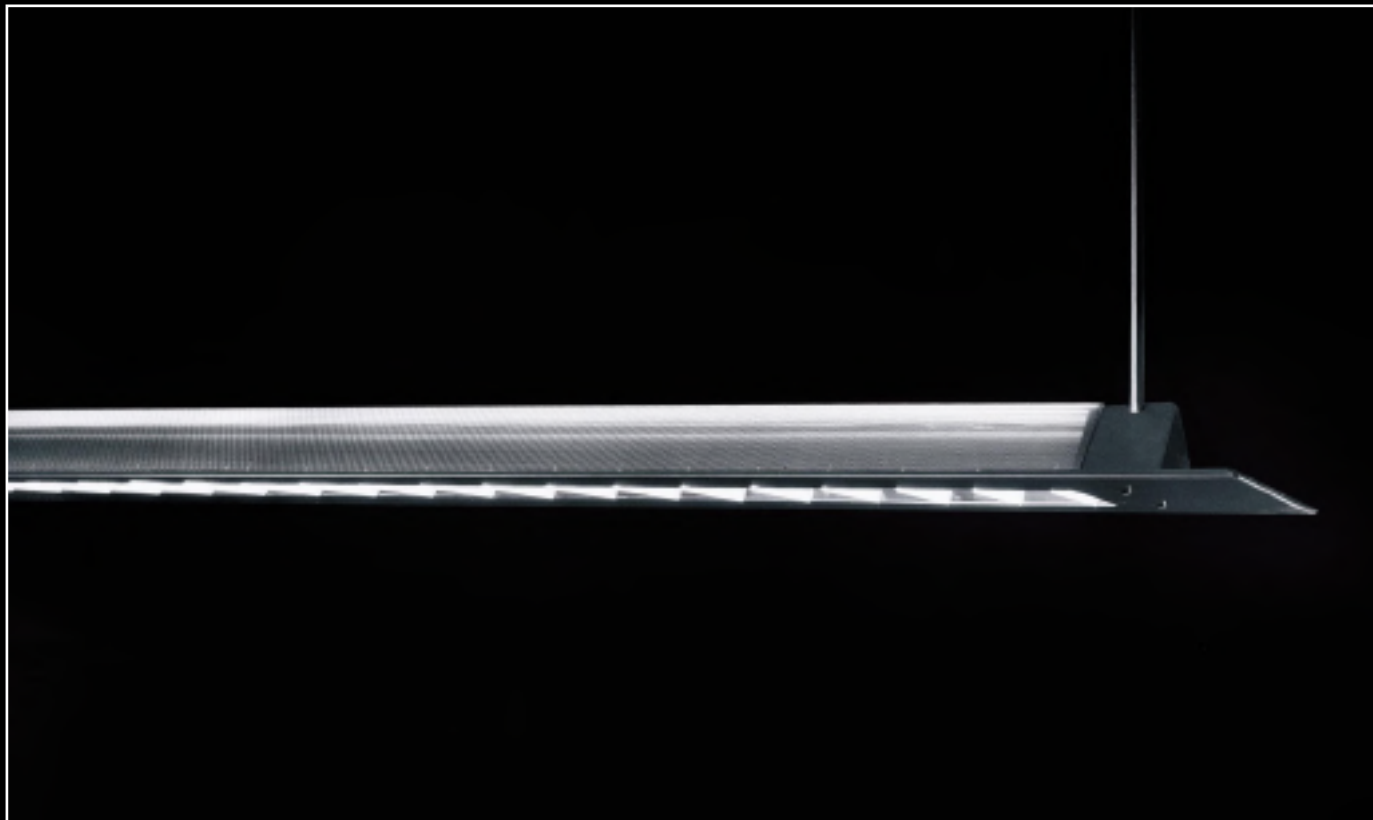

osvětlovadlo PORTA LUCIS 02

osvětlovadlo PORTA LUCIS 03