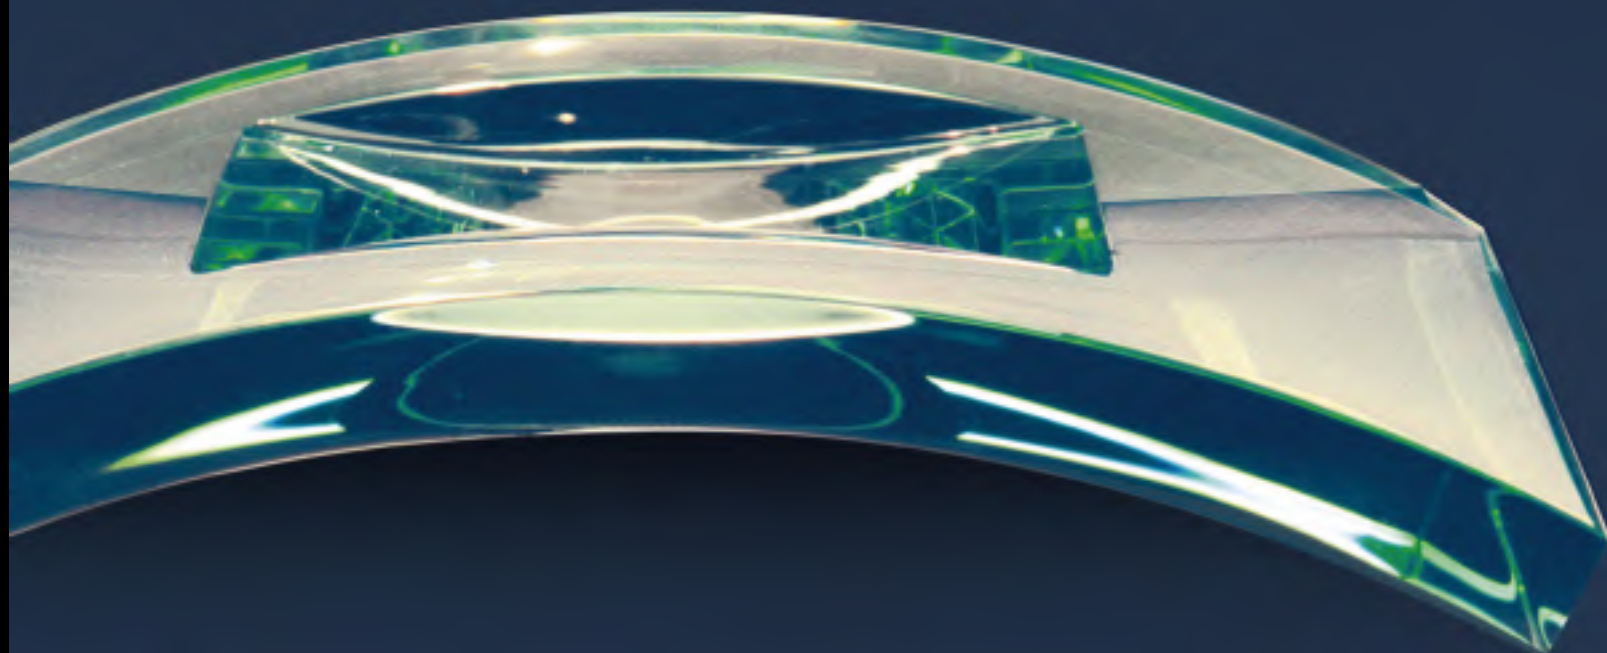

popelník LADY

popelník KVARTET

popelník ERON

vázy ERIKA

misa AMFY

misa JOHANA

misa SPINA

misa RONDO

portál a hlavní poutač Národní galerie v Praze ve spolupráci s Radovanem Veselým a studiem VIDĚL

systemy domácí kina a stereo ozvučení pro vysoce náročné uživatelské parametry

hydraulický výtah pro veřejnost v malé dvoraně Národní galerie v Praze