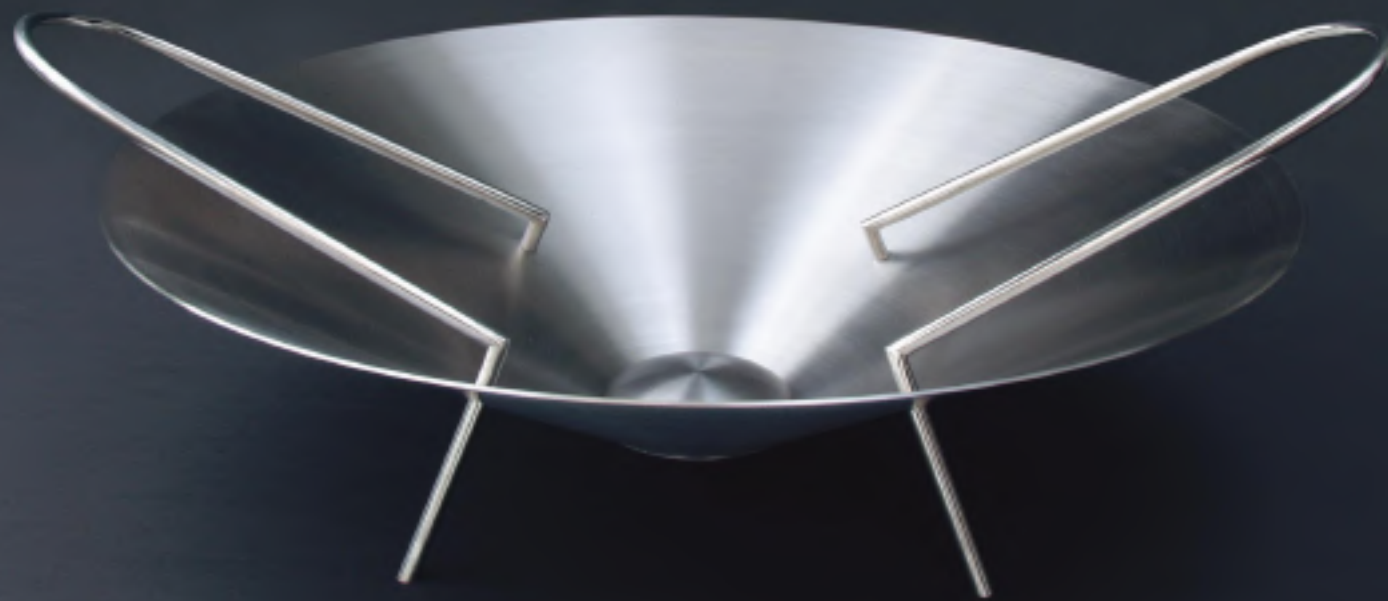

popelník LADY

popelník KVARTET

popelník ERON

vázy ERIKA

misa AMFY

misa JOHANA

misa SPINA

misa RONDO

portál a hlavní poutač Národní galerie v Praze ve spolupráci s Radovanem Veselým a studiem VIDĚL

systemy domácí kina a stereo ozvučení pro vysoce náročné uživatelské parametry

hydraulický výtah pro veřejnost v malé dvoraně Národní galerie v Praze