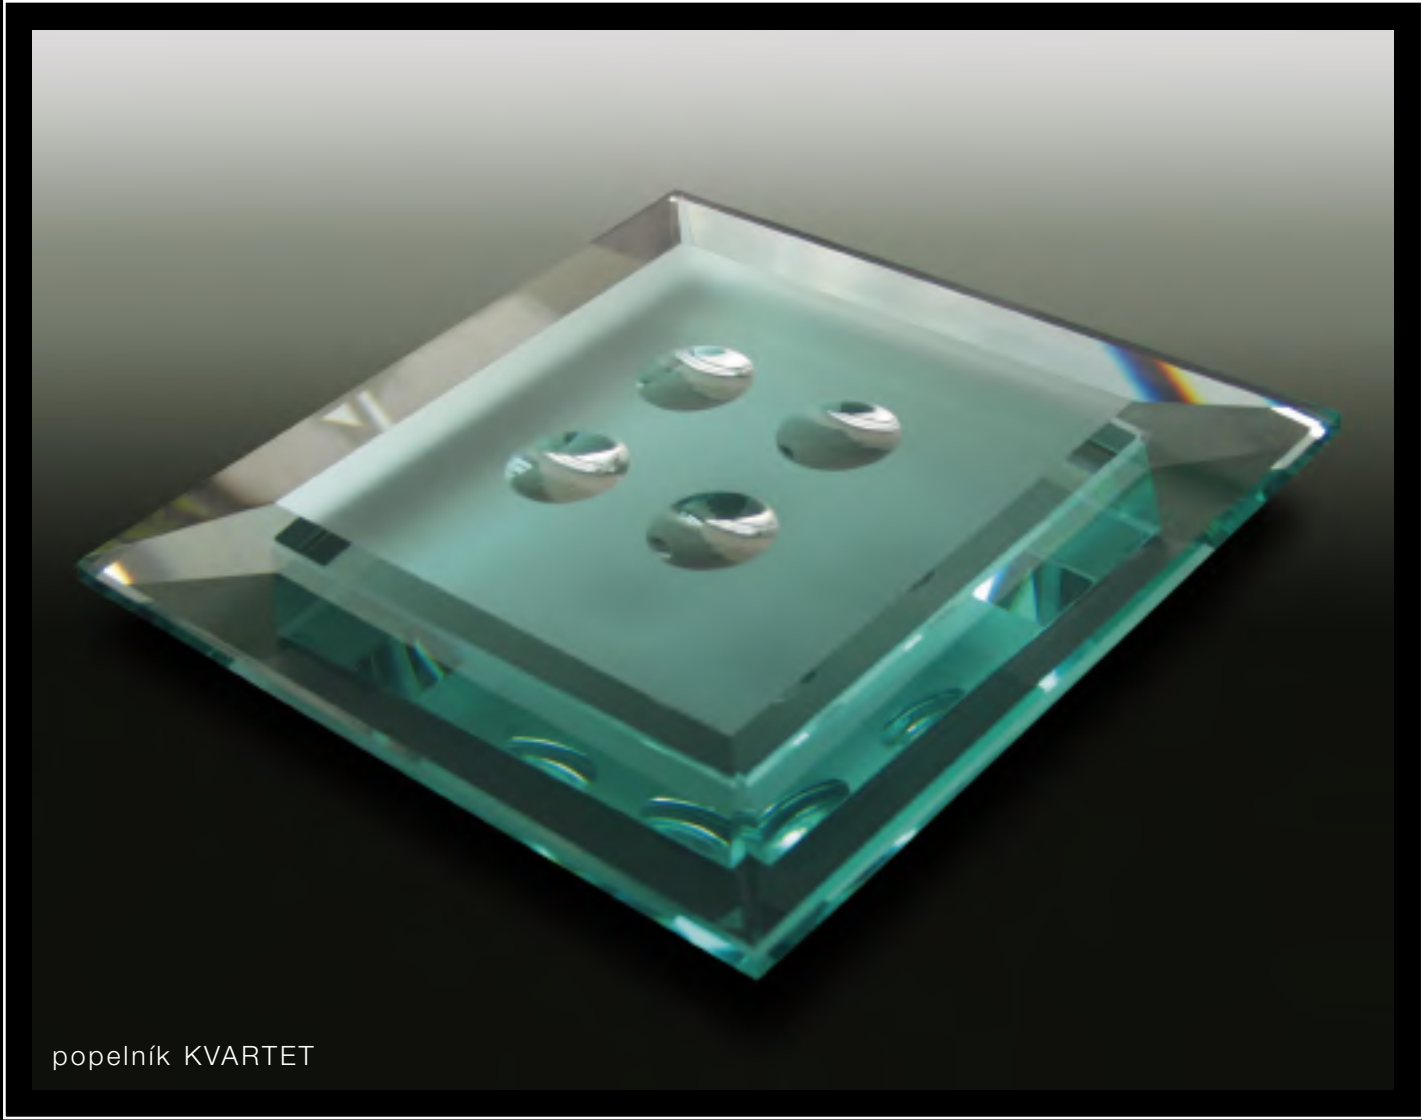

popelník LADY

popelník KVARTET

popelník ERON

vázy ERIKA

misa AMFY

misa JOHANA

misa SPINA

misa RONDO

autorská výstava v galerii TEKTON v Praze 2001

autorská výstava v galerii TEKTON v Praze 2001

křeslo KOBO I

křeslo KOBO I

křeslo KOBO II

křeslo KOBO II

lavice KORIANA

lavice KORIANA

portál a hlavní poutač Národní galerie v Praze ve spolupráci s Radovanem Veselým a studiem VIDĚL

systemy domácí kina a stereo ozvučení pro vysoce náročné uživatelské parametry

hydraulický výtah pro veřejnost v malé dvoraně Národní galerie v Praze