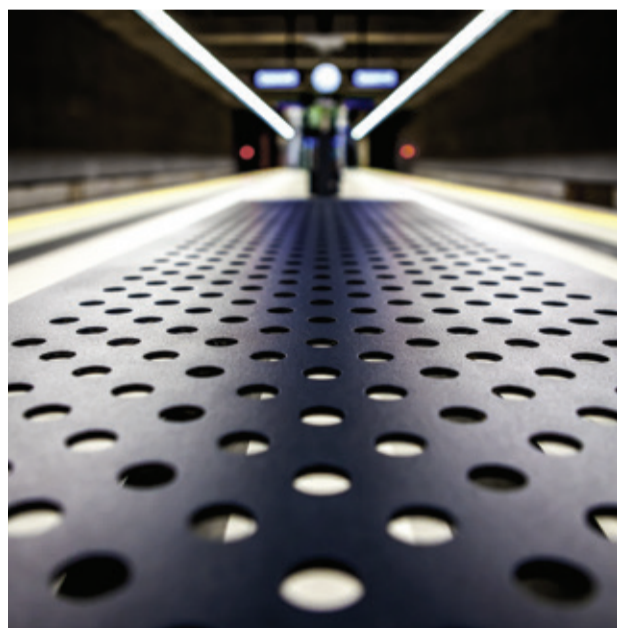

mmcité v prosluněné Malaze

mobiliář v zátěži dopravního uzlu

Unikátní výrobky mmcité slouží náporu návštěvníků spletitého metra, které se nachází pod slavnou španělskou slunnou Malagou. Novou podobu metro dostalo během realizace projektu v období ledna – prosince roku 2013. Pod taktovkou úspěšné projektové kanceláře TYP SA vybavilo mmcité malagské metro elegantními a zároveň odolnými lavičkami a koši Radium, které jsou speciálně pro tento projekt vybaveny prostorem pro hasící přístroj. Bezpečnostním prvkem, který podtrhuje mnohoúčelový charakter mobiliáře. Designově minimalistické, ale velmi atraktivní stojany na kola Velo a sloupky Donat, dotváří moderní ráz metra. Vše je koncipováno s důrazem na praktičnost a co největší komfort tisíců denně proudících cestujících. Nezapomenutelný design poté vše jen podtrhuje.

www.mmcite.com

mmcité 2015

Vydává a zasílá: mmcité 1 a.s., Bílovice 519, 687 12 Bílovice.
Kontakt: obchod@mmcite.cz, tel.: +420 572 434 290, www.mmcite.com

Pokud si nepřejete nadále dostávat od nás novinky, odešlete prosím v odpovědi na tento e-mail na adresu mmcite@mmcite.cz vyjádření vašim nesouhlasem. Vaši e-mailovou adresu okamžitě vyřadíme ze seznamu pro zaslání novinek.